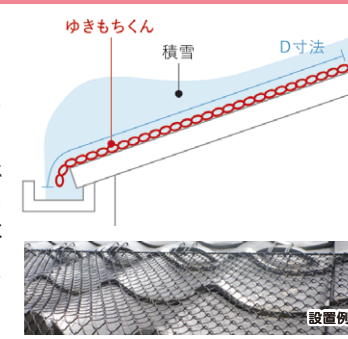

巾1,800mm×高さ1,800mm

¥38,900 (税込) ¥65,000 (税込) 標準工事費込

建② 玄関風除室

強風大雪をシャットアウト!
玄関周りを快適に!

サイズ W1間×D4尺
屋根付・正面引戸・
左側面高窓・右側面FIX、網戸付

¥436,000 (税込)

建④ 落雪防止ネット

屋根からの落雪でお困りの方、
ご相談ください!

●軒先から直近の雪止め(輪型雪止め瓦・雪止め金具、雪止めアングル等)までの間に取り付け摩擦をつくり屋根に積もった雪を落ちにくくする製品

●和瓦、洋瓦(波型)、鋼板立平葺きなどの凹凸のある屋根材に効果的

●いろいろな屋根に取り付け可能

水廻り編

コロナ禍のため、設備機器の入荷が遅れる場合がございます。予めご了承の程、よろしくお願い致します。

お問い合わせは
設備工事部まで

TEL (0254) 53-4650

担当 板垣、佐藤